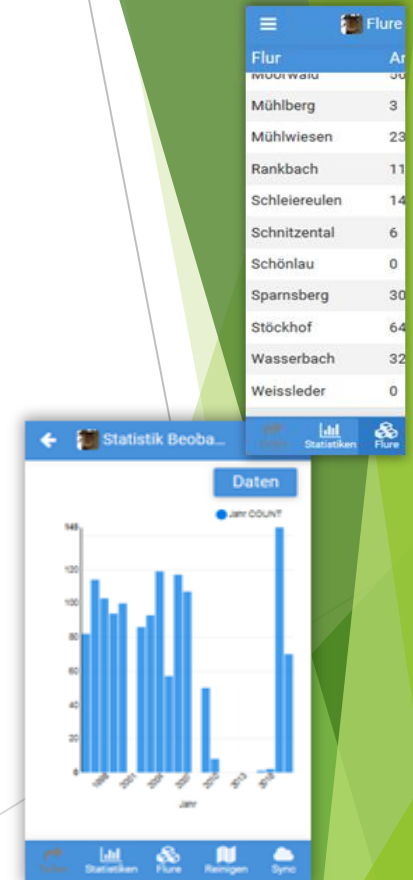

- ▶ Einführung
- ▶ Funktionen
- ▶ Demonstration
- ▶ Die App für meine Gruppe
- ▶ Ihre Fragen

Einführung

- ▶ Viele hundert Nistkästen im Wald, aber wo hängen nochmal die Winterquartiere der Fledermäuse? Kann ich das in einer Karte sehen?
- ▶ Zum Glück haben wir einige Helfer für die Reinigung der Nistkästen, aber wurde die Reinigung bereits durchgeführt?
- ▶ Hängen die Nistkästen an den richtigen Bäumen? Können wir feststellen, in welchen Nistkästen in den letzten Jahren gebrütet wurde?

Management von Nistkästen

- ▶ Nistkästen finden, reinigen und Beobachtungen dokumentieren
- ▶ Management
 - ▶ Ersterfassung der Nistkästen
 - ▶ Zeigt die Standorte der Nistkästen in Karten und Listen (GPS)
 - ▶ Eingabe der letzten Reinigung
 - ▶ Erfassung von Beobachtungen
 - ▶ Fotos für Nistkästen und Beobachtungen
 - ▶ Filter und Statistik
 - ▶ Anpassung an Bedürfnisse der Gruppe