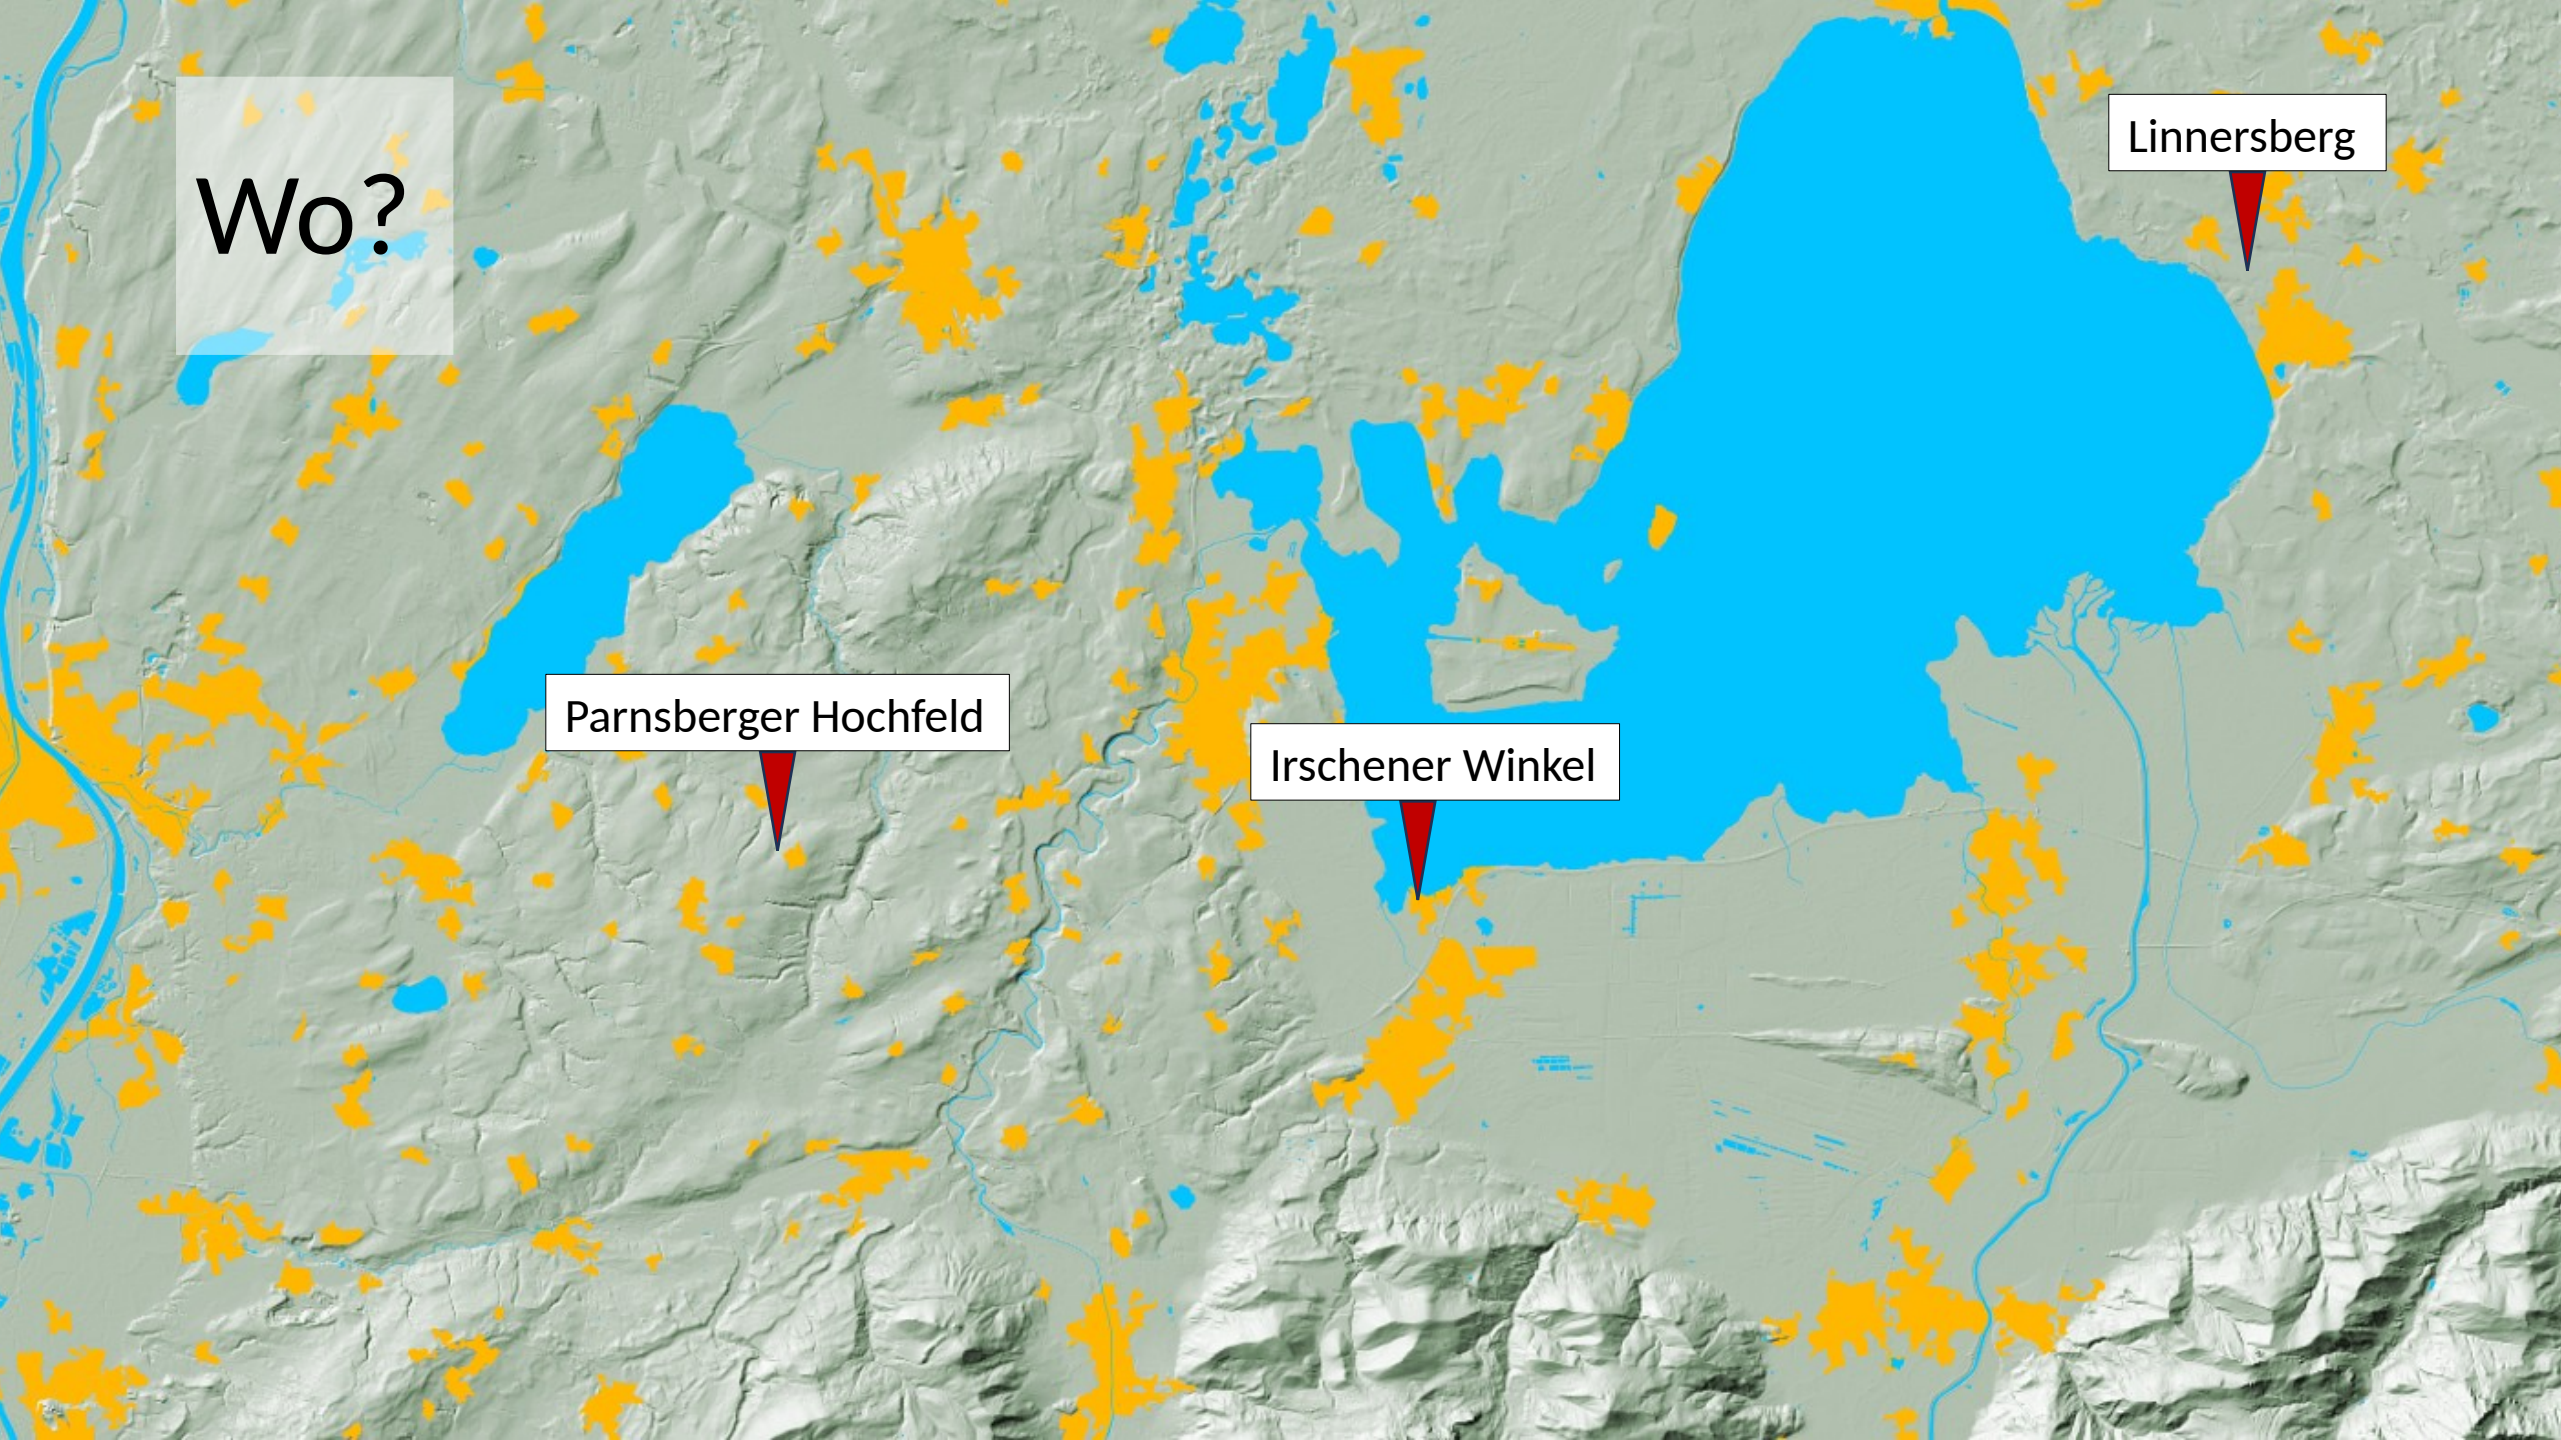

# Warum?

- Spaß an der Sache
- Vergleich mit anderen Zugbeobachtungsstandorten in Bayern/Süddeutschland → ornitho
  - Auswirkung Topografie?
  - Auswirkung Witterung?

Wo?

Parnsberger Hochfeld

Irschener Winkel

Lannersberg

# Methode

2023: 4 systematische und 3 semisystematische Beobachtungstage

Parnsberger Feld: 07., 09., 10., 11.

12. & 13.: Pause, aber top Zugwetter...

Irschener Winkel: 08. & 14.

Temperatursturz am 15.

16.10.: 08:30-13:00